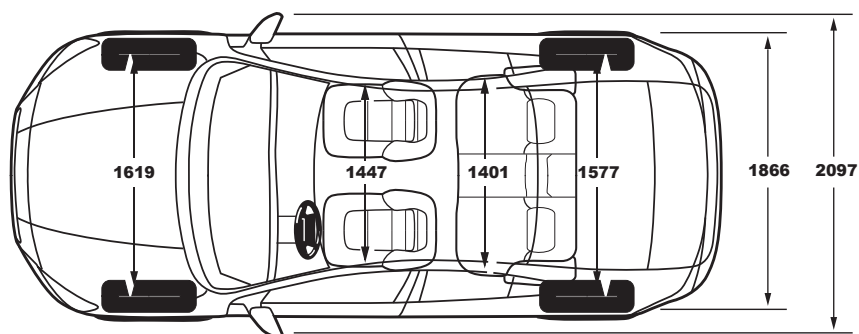

ROZMERY VOLVO S60 CROSS COUNTRY

ZÁRUKA: 24mesačná medzinárodná záruka bez obmedzenia počtu najazdených kilometrov.

Upozornenie: Niektoré z informácií obsiahnutých v tejto brožúre môžu byť nesprávne v dôsledku zmien produktu, ku ktorým môže dôjsť po jej vytlačení. Niektoré časti výbavy, tu popísané alebo vyobrazené, môžu byť teraz k dostaniu len za príplatok. Pred objednaním si prosím vyžiadať aktuálne informácie u Vášho autorizovaného Volvo dealera.

Výrobca si vyhradzuje právo vykonávať zmeny cien, farieb, materiálov, technických údajov a modelov, a to kedykoľvek, bez predchádzajúceho oznámenia.