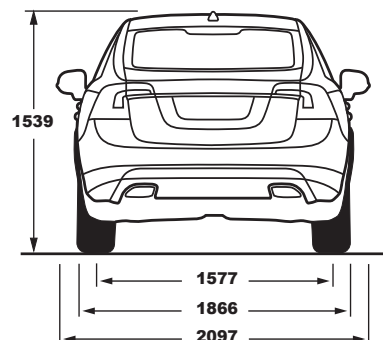

ROZMERY VOLVO S60 CROSS COUNTRY

ZÁRUKA: 24mesačná medzinárodná záruka bez obmedzenia počtu najazdených kilometrov.

Upozornenie: Niektoré z informácií obsiahnutých v tejto brožúre môžu byť nesprávne v dôsledku zmien produktu, ku ktorým môže dôjsť po jej vytlačení. Niektoré časti výbavy, tu popísané alebo vyobrazené, môžu byť teraz k dostaniu len za príplatok. Pred objednaním si prosím vyžiadať aktuálne informácie u Vášho autorizovaného Volvo dealera.

Výrobca si vyhradzuje právo vykonávať zmeny cien, farieb, materiálov, technických údajov a modelov, a to kedykoľvek, bez predchádzajúceho oznámenia.