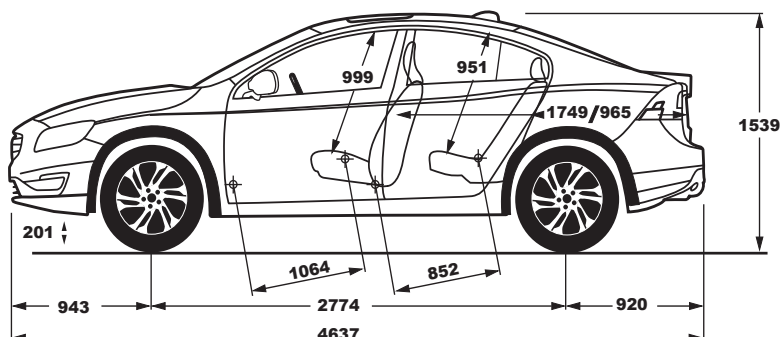

ROZMERY VOLVO S60 CROSS COUNTRY

ZÁRUKA: 24mesačná medzinárodná záruka bez obmedzenia počtu najazdených kilometrov.

Upozornenie: Niektoré z informácií obsiahnutých v tejto brožúre môžu byť nesprávne v dôsledku zmien produktu, ku ktorým môže dôjsť po jej vytlačení. Niektoré časti výbavy, tu popísané alebo vyobrazené, môžu byť teraz k dostaniu len za príplatok. Pred objednaním si prosím vyžiadať aktuálne informácie u Vášho autorizovaného Volvo dealera.

Výrobca si vyhradzuje právo vykonávať zmeny cien, farieb, materiálov, technických údajov a modelov, a to kedykoľvek, bez predchádzajúceho oznámenia.