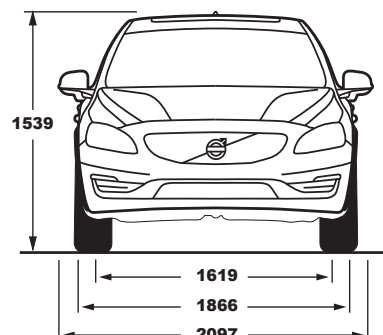

ROZMERY VOLVO S60 CROSS COUNTRY

ZÁRUKA: 24mesačná medzinárodná záruka bez obmedzenia počtu najazdených kilometrov.

Upozornenie: Niektoré z informácií obsiahnutých v tejto brožúre môžu byť nesprávne v dôsledku zmien produktu, ku ktorým môže dôjsť po jej vytlačení. Niektoré časti výbavy, tu popísané alebo vyobrazené, môžu byť teraz k dostaniu len za príplatok. Pred objednaním si prosím vyžiadať aktuálne informácie u Vášho autorizovaného Volvo dealera.

Výrobca si vyhradzuje právo vykonávať zmeny cien, farieb, materiálov, technických údajov a modelov, a to kedykoľvek, bez predchádzajúceho oznámenia.